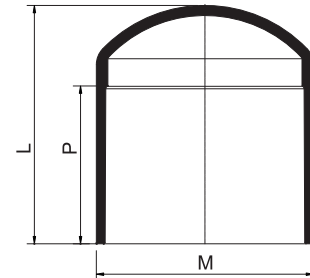

PVC / HIW-PVC / HT-PVC PIPE FITTING VALVE (管・配件・閥門)

END CAP

molded from PVC
molded from HIW-PVC
molded from HT-PVC

管帽 JIS
DFP CP2

ø16 ~ø 50

ø65 ~ø 200

Size		M (mm)	L (mm)	P (mm)	Code		
(mm)	(inch)				PVC	HIW-PVC	HT-PVC
16	1/2"	29.0	35.0	31.0	15-CP2-JS-0016	13-CP2-JS-0016	42-CP2-JS-0016
20	3/4"	33.0	40.0	36.0	15-CP2-JS-0020	13-CP2-JS-0020	42-CP2-JS-0020
25	1" W	40.0	44.0	40.0	15-CP2-JS-0025	13-CP2-JS-0025	42-CP2-JS-0025
28	1"	41.0	45.0	41.0	15-CP2-JS-0028	13-CP2-JS-0028	42-CP2-JS-0028
30	1-1/4" W	46.0	48.0	44.2	15-CP2-JS-0030	13-CP2-JS-0030	42-CP2-JS-0030
35	1-1/4"	50.0	49.0	44.7	15-CP2-JS-0035	13-CP2-JS-0035	42-CP2-JS-0035
40	1-1/2"	57.0	60.0	55.0	15-CP2-JS-0040	13-CP2-JS-0040	42-CP2-JS-0040
50	2"	70.0	68.2	63.0	15-CP2-JS-0050	13-CP2-JS-0050	42-CP2-JS-0050
65	2-1/2"	86.0	100.0	94.8	15-CP2-JS-0065	13-CP2-JS-0065	42-CP2-JS-0065
80	3"	101.0	105.0	96.7	15-CP2-JS-0080	13-CP2-JS-0080	42-CP2-JS-0080
100	4"	129.0	135.0	123.2	15-CP2-JS-0100	13-CP2-JS-0100	42-CP2-JS-0100
125	5"	141.2	168.0	112.0	15-CP2-JS-0125	13-CP2-JS-0125	42-CP2-JS-0125
150	6"	185.0	205.0	168.0	15-CP2-JS-0150	13-CP2-JS-0150	42-CP2-JS-0150
250	10"	237.0	260.0	172.0	15-CP2-JS-0250	13-CP2-JS-0250	42-CP2-JS-0250
300	12"	364.0	242.0	148.0	15-CP2-JS-0300	13-CP2-JS-0300	42-CP2-JS-0300