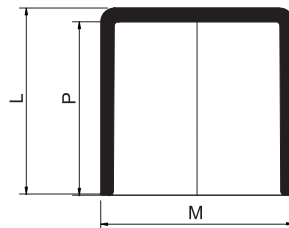

PVC / HIW-PVC / HT-PVC PIPE FITTING VALVE (管・配件・閥門)

END CAP

molded from PVC
molded from HIW-PVC
molded from HT-PVC

管帽 JIS
DFP CP2

ø16 ~ø 50

ø65 ~ø 200

Size		M (mm)	L (mm)	P (mm)	Code		
(mm)	(inch)				PVC	HIW-PVC	HT-PVC
16	1/2"	29.0	35.0	31.0	15-CP2-JS-0016	13-CP2-JS-0016	42-CP2-JS-0016
20	3/4"	33.0	40.0	36.0	15-CP2-JS-0020	13-CP2-JS-0020	42-CP2-JS-0020
25	1" W	40.0	44.0	40.0	15-CP2-JS-0025	13-CP2-JS-0025	42-CP2-JS-0025
28	1"	41.0	45.0	41.0	15-CP2-JS-0028	13-CP2-JS-0028	42-CP2-JS-0028
30	1-1/4" W	46.0	48.0	44.2	15-CP2-JS-0030	13-CP2-JS-0030	42-CP2-JS-0030
35	1-1/4"	50.0	49.0	44.7	15-CP2-JS-0035	13-CP2-JS-0035	42-CP2-JS-0035
40	1-1/2"	57.0	60.0	55.0	15-CP2-JS-0040	13-CP2-JS-0040	42-CP2-JS-0040
50	2"	70.0	68.2	63.0	15-CP2-JS-0050	13-CP2-JS-0050	42-CP2-JS-0050
65	2-1/2"	86.0	100.0	94.8	15-CP2-JS-0065	13-CP2-JS-0065	42-CP2-JS-0065
80	3"	101.0	105.0	96.7	15-CP2-JS-0080	13-CP2-JS-0080	42-CP2-JS-0080
100	4"	129.0	135.0	123.2	15-CP2-JS-0100	13-CP2-JS-0100	42-CP2-JS-0100
125	5"	141.2	168.0	112.0	15-CP2-JS-0125	13-CP2-JS-0125	42-CP2-JS-0125
150	6"	185.0	205.0	168.0	15-CP2-JS-0150	13-CP2-JS-0150	42-CP2-JS-0150
250	10"	237.0	260.0	172.0	15-CP2-JS-0250	13-CP2-JS-0250	42-CP2-JS-0250
300	12"	364.0	242.0	148.0	15-CP2-JS-0300	13-CP2-JS-0300	42-CP2-JS-0300